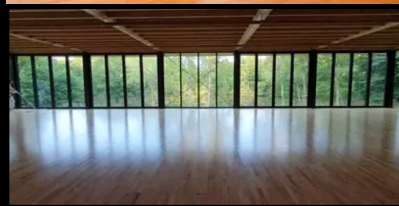

DANSES SACRÉES

STAGE D'ÉTÉ

N. ABELA

Du 11 août 18h au 14 août 15h30
Dojo Ten No Mon
Commune de Génillé / Indre et Loire

www.soufflededanse.com

STAGE

Danses en cercle & Danse Soufie

Ce stage invite à découvrir la force du cercle, des mandalas dansés à entrer dans la spirale du tournoiement, qui amène à l'ancrage et au souffle premier.

LIEUX

Dojo TEN-NO-MON

200m2 de parquet, 18 hectares de forêt, 1 étang.
Forêt de Loches, lieu dit "La Frillière"
Commune de Génillé
Proche de Tours/ [COMMENT VENIR](#)

HÉBERGEMENT

Chambres

3 ou 4 personnes
10 chambres très lumineuses avec leurs sanitaires et leur douche.